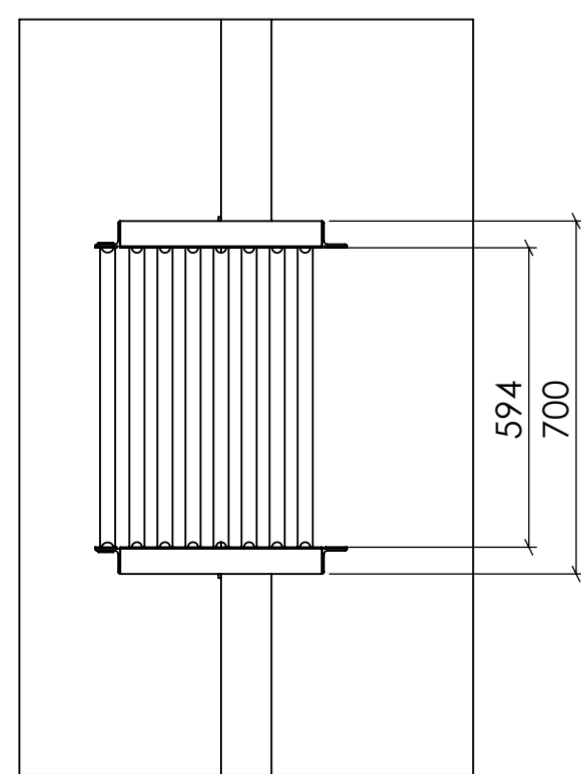

KOP_2.5

Kampuotis 50x50x4
U profilis 30x30x2

DETAIL Q
SCALE 1 : 10