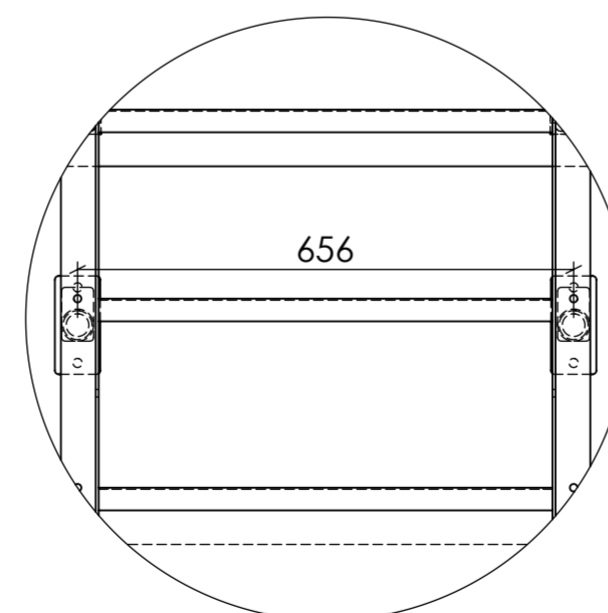

KOP_2.5

Kampuotis 50x50x4
U profilis 30x30x2

DETAIL Q
SCALE 1 : 10